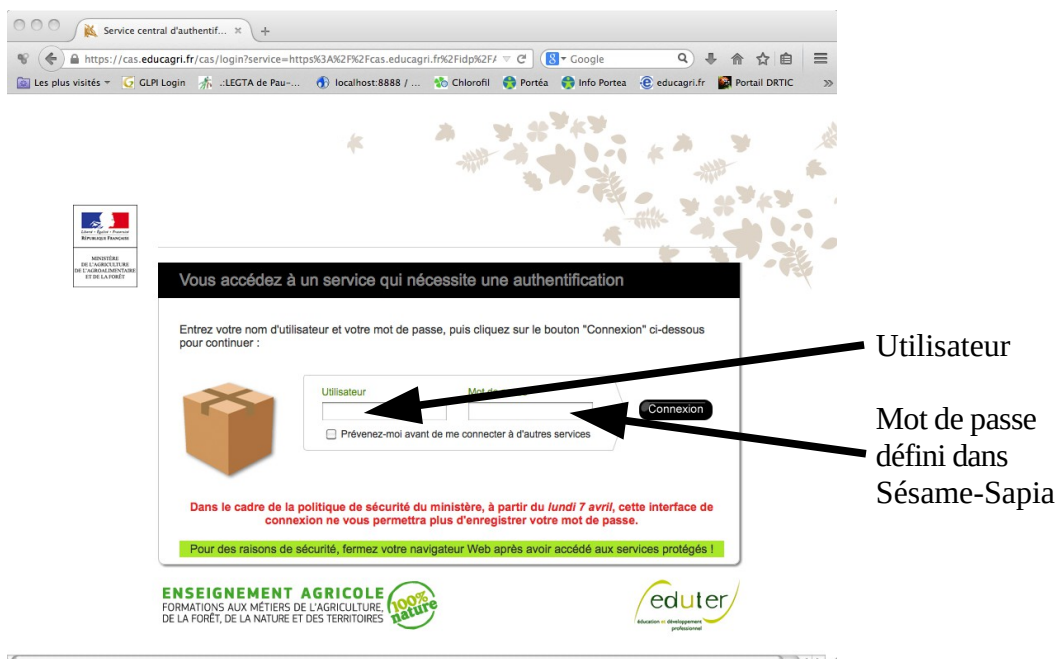

facilement accessible après une recherche des mots clé « Léa Aquitaine » dans votre moteur de recherche favori.

Accueil > Actions > Formation - Jeunesse > Education - Lycéens

Lien d'accès à l'ENT LÉA

- Formation - Jeunesse
- > Pôles d'excellence de formation
- > Jeunesse
- > 16-25 ans
- Education - Lycéens
 - > Mes constructions
 - > Jeunesse
 - > ENT LÉA
 - > Festival des lycéens et des apprentis

ENT LÉA

Accéder à l'ENT LÉA

ENT, qu'est-ce que c'est ?

ENT est un Environnement ou Espace Numérique de Travail. Ce portail collaboratif donne la possibilité à l'ensemble de la communauté éducative d'accéder à divers services numériques: pédagogiques, administratifs...

2°) Après avoir cliqué sur « Accéder à L'ENT », la page suivante apparaît :
Il suffit de cliquer sur « Elèves ou parents » puis « établissement Agricole »

3°) Vous allez être maintenant dirigé vers le portail d'authentification sécurisé de l'Enseignement Agricole, c'est ici que vous devrez toujours saisir votre identifiant d'utilisateur et votre mot de passe préalablement choisi dans l'application Sésame-SAPIA.