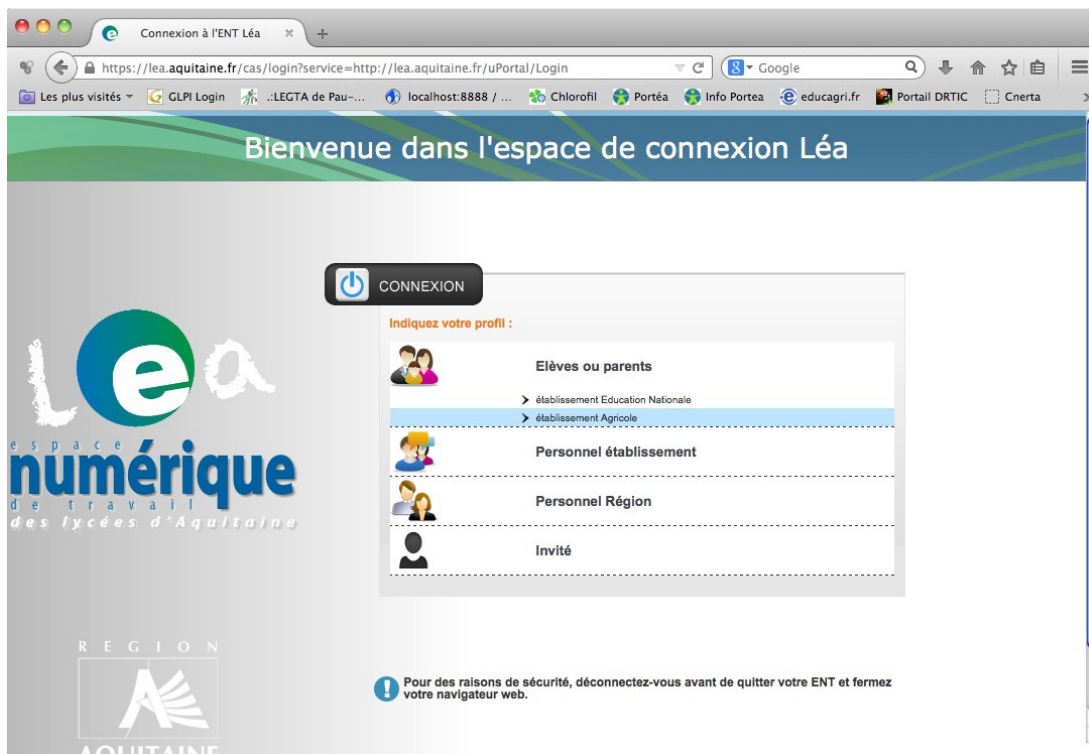

Votre mot de passe doit respecter des exigences de sécurité : au moins 8 caractères avec 1 majuscule et 1 chiffre

B) Utilisation de LeA

1°) L'adresse de LeA est

<http://www.aquitaine.fr/actions/formation-jeunesse/education-lyceens/ent-lea>

facilement accessible après une recherche des mots clé « Léa Aquitaine » dans votre moteur de recherche favori.

Accueil > Actions > Formation - Jeunesse > Education - Lycéens

Lien d'accès à l'ENT LÉA

- Formation - Jeunesse
- > Pôles d'excellence de formation
- > Jeunesse
- > 16-25 ans
- Education - Lycéens
 - > Mes constructions
 - > Jeunesse
 - > ENT LÉA
 - > Festival des lycéens et des apprentis

ENT LÉA

Accéder à l'ENT LÉA

ENT, qu'est-ce que c'est ?

ENT est un Environnement ou Espace Numérique de Travail. Ce portail collaboratif donne la possibilité à l'ensemble de la communauté éducative d'accéder à divers services numériques: pédagogiques, administratifs...

2°) Après avoir cliqué sur « Accéder à L'ENT », la page suivante apparaît :
Il suffit de cliquer sur « Elèves ou parents » puis « établissement Agricole »

3°) Vous allez être maintenant dirigé vers le portail d'authentification sécurisé de l'Enseignement Agricole, c'est ici que vous devrez toujours saisir votre identifiant d'utilisateur et votre mot de passe préalablement choisi dans l'application Sésame-SAPIA.